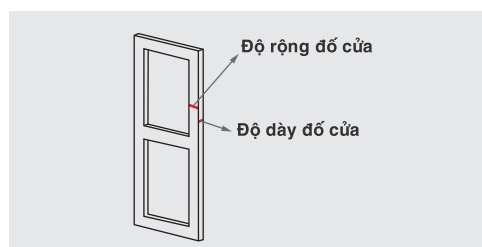

HƯỚNG DẪN KHÁCH HÀNG XÁC ĐỊNH THÔNG SỐ CỬA

I. Xác định tay nắm, hướng mở cửa:

- Tay nắm trái, cửa đẩy vào.
- Tay nắm phải, cửa đẩy vào.
- Tay nắm trái, cửa mở ra.
- Tay nắm phải, cửa mở ra.

I. Xác định yêu cầu cửa lắp khóa:

- Độ rộng đố cửa: khoảng cách từ mép cửa đến đường viền trang trí cánh cửa lắp khóa.
- Độ dày đố cửa : Độ dày của cánh cửa nơi lắp khóa.

NHÀ PHÂN PHỐI CHÍNH THỨC

CÔNG TY CỔ PHẦN VŨ TRỤ XANH
MST: 0309498398