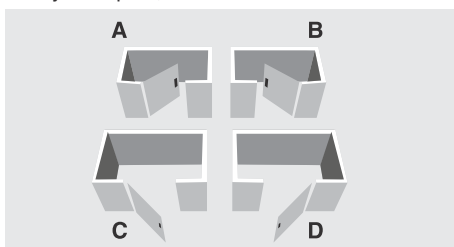

CÁC CHUẨN RUỘT

Chuẩn ruột tâm 62	Chuẩn ruột tâm 62 + Khay pin	Chuẩn ruột tâm 70	Chuẩn ruột: 3085	Chuẩn ruột: 3585
Chuẩn ruột: 4585	Chuẩn ruột: 2885 (chốt móc)	Chuẩn ruột: Đa điểm 3585-330	Chuẩn ruột: 5550	Chuẩn ruột: 5050
Chuẩn ruột: 6050	Chuẩn ruột: 6068	Chuẩn ruột: 6068 - 75	Chuẩn ruột: 6052	

HƯỚNG DẪN KHÁCH HÀNG XÁC ĐỊNH THÔNG SỐ CỬA

I. Xác định tay nắm, hướng mở cửa:

1. Tay nắm trái, cửa đẩy vào.
2. Tay nắm phải, cửa đẩy vào.
3. Tay nắm trái, cửa mở ra.
4. Tay nắm phải, cửa mở ra.